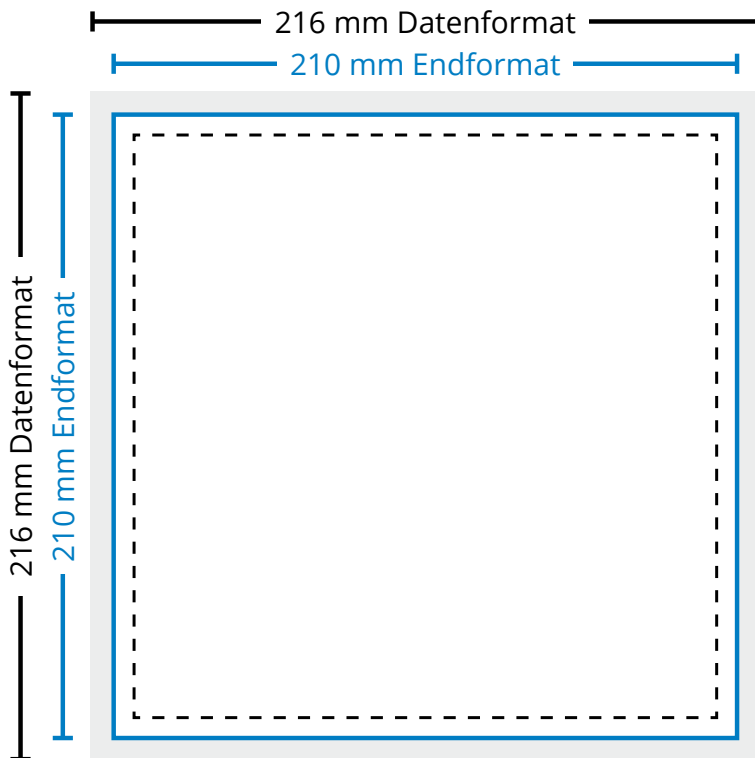

Aufkleber | Quadrat 21 x 21 cm

> Dokumentinformationen

Datenformat (inkl. 3 mm Randanschnitt)

In diesem Format muss Ihre Druckdatei angelegt sein. Das Datenformat besteht aus Endformat zzgl. 3 mm Randanschnitt. Randabfallende Objekte müssen bis an den Rand des Datenformates gezogen werden.

Endformat

Nach dem Druck wird auf Endformat geschnitten. Sie bekommen Ihr Produkt im Endformat geliefert.

Sicherheitsabstand (min. 5 mm vom Seitenrand)

Texte und wichtige Elemente mit einem Sicherheitsabstand von min. 5mm von Seitenrändern und Falzkanten platzieren. Andernfalls kann es zu unerwünschten Anschnitten kommen.

> Allgemeine Informationen

Randanschnitt

Der Randanschnitt ragt umlaufend 3 mm über das Endformat hinaus und wird nach dem Druck abgeschnitten.

Farbmodus

Die Druckdatei muss im CMYK-Farbmodus angelegt sein. Daten im RGB-Farbmodus werden von uns umgewandelt. Dadurch können Farbverschiebungen entstehen.

Originalgröße

Druckdaten müssen im selben Format angelegt sein wie das in der Bestellung angegebene Format. Achtung: Randanschnitt nicht vergessen!

Bilder

Achten Sie auf eine ausreichende Auflösung der Bilder und Fotos, da es sonst zu einer pixeligen Darstellung kommen kann. Die optimale Auflösung beträgt 300dpi.

Schriften

Schriften müssen grundsätzlich eingebettet oder in Pfade umgewandelt werden.

Dateiformat

Wir akzeptieren ausschließlich Druckdaten die im PDF Format abgespeichert sind. (Ausgenommen Adresstabellen)

Weitere Informationen finden Sie in unseren [FAQ](#).