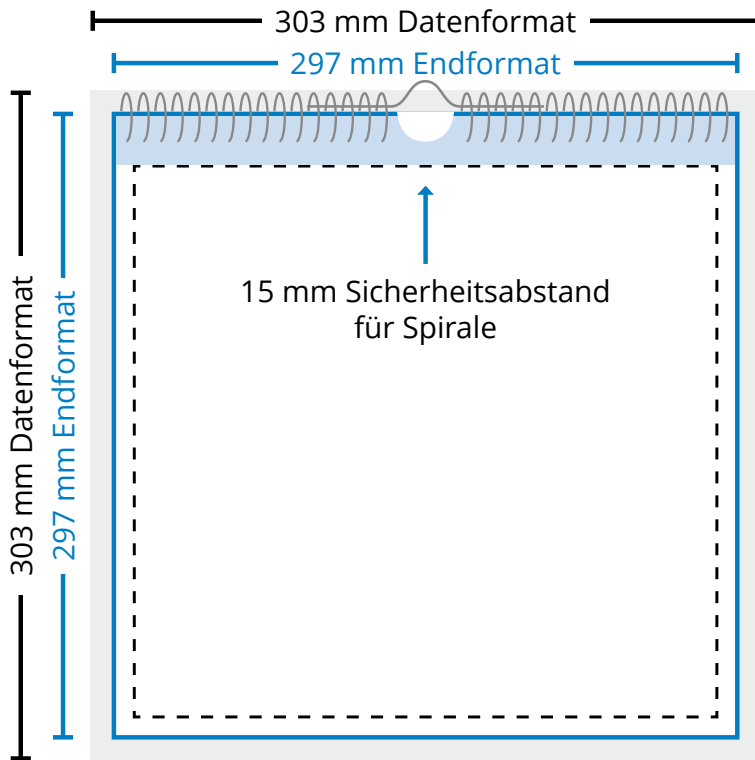

Wandkalender mit Spiralbindung | Quadrat 29,7 x 29,7 cm

> Dokumentinformationen

Datenformat (inkl. 3 mm Randanschnitt)

In diesem Format muss Ihre Druckdatei angelegt sein. Das Datenformat besteht aus Endformat zzgl. 3 mm Randanschnitt. Randabfallende Objekte müssen bis an den Rand des Datenformates gezogen werden.

Endformat

Nach dem Druck wird auf Endformat geschnitten. Sie bekommen Ihr Produkt im Endformat geliefert.

Sicherheitsabstand (min. 5 mm vom Seitenrand)

Texte und wichtige Elemente mit einem Sicherheitsabstand von min. 5mm von Seitenrändern platzieren. Beachten Sie den zusätzlichen Sicherheitsabstand für die Spirale. Andernfalls kann es zu unerwünschten Anschnitten kommen.

> Produktspezifische Informationen

Seitenreihenfolge

Die Seitenreihenfolge der Datei gibt die Reihenfolge des Drucks vor. Alle Seiten müssen chronologisch fortlaufend und als Einzelseiten in einer Datei zusammengefasst werden. Doppelseiten oder bereits vormontierte Seiten können nicht verarbeitet werden.

Originalgröße

Druckdaten müssen im selben Format angelegt sein wie das in der Bestellung angegebene Format. Achtung: Randanschnitt nicht vergessen!

Bilder

Achten Sie auf eine ausreichende Auflösung der Bilder und Fotos, da es sonst zu einer pixeligen Darstellung kommen kann. Die optimale Auflösung beträgt 300dpi.