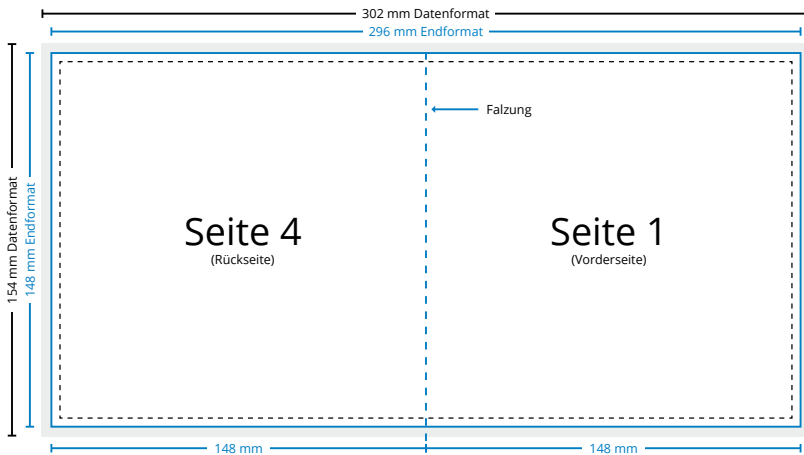

Geburtstageseinladungen mit Einbruchfalz | Quadrat 14,8 x 14,8 cm

> Dokumentinformationen

Abbildungen sind nicht maßstabsgetreu!

> Allgemeine Informationen

Randanschnitt

Der Randanschnitt ragt umlaufend 3 mm über das Endformat hinaus und wird nach dem Druck abgeschnitten.

Farbmodus

Die Druckdatei muss im CMYK-Farbmodus angelegt sein. Daten im RGB-Farbmodus werden von uns umgewandelt. Dadurch können Farbverschiebungen entstehen.

Originalgröße

Druckdaten müssen im selben Format angelegt sein wie das in der Bestellung angegebene Format. Achtung: Randanschnitt nicht vergessen!

Bilder

Achten Sie auf eine ausreichende Auflösung der Bilder und Fotos, da es sonst zu einer pixeligen Darstellung kommen kann. Die optimale Auflösung beträgt 300dpi.

Schriften

Schriften müssen grundsätzlich eingebettet oder in Pfade umgewandelt werden.

In diesem Format muss Ihre Druckdatei angelegt sein. Das Datenformat besteht aus Endformat zzgl. 3 mm Randanschnitt. Randabfallende Objekte müssen bis an den Rand des Datenformates gezogen werden.

Sicherheitsabstand (min. 5 mm vom Seitenrand)