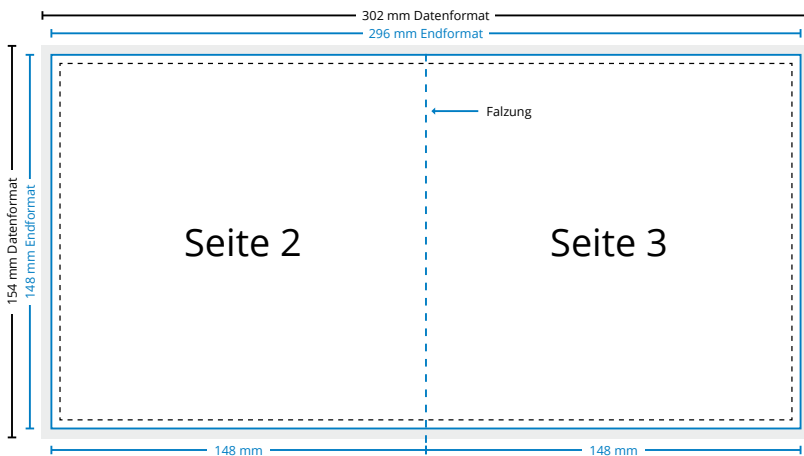

Geburtstageseinladungen mit Einbruchfalz | Quadrat 14,8 x 14,8 cm

> Dokumentinformationen

Abbildungen sind nicht maßstabsgetreu!

> Allgemeine Informationen

Randanschnitt

Der Randanschnitt ragt umlaufend 3 mm über das Endformat hinaus und wird nach dem Druck abgeschnitten.

Bilder

Achten Sie auf eine ausreichende Auflösung der Bilder und Fotos, da es sonst zu einer pixeligen Darstellung kommen kann. Die optimale Auflösung beträgt 300dpi.

Schriften

Schriften müssen grundsätzlich eingebettet oder in Pfade umgewandelt werden.

In diesem Format muss Ihre Druckdatei angelegt sein. Das Datenformat besteht aus Endformat zzgl. 3 mm Randanschnitt. Randabfallende Objekte müssen bis an den Rand des Datenformates gezogen werden.

Sicherheitsabstand (min. 5 mm vom Seitenrand)

Texte und wichtige Elemente mit einem Sicherheitsabstand von min. 5mm von Seitenrändern platzieren. Andernfalls kann es zu unerwünschten Anschnitten kommen.

Endformat

Nach dem Druck wird auf Endformat geschnitten. Sie bekommen Ihr Produkt im Endformat geliefert.