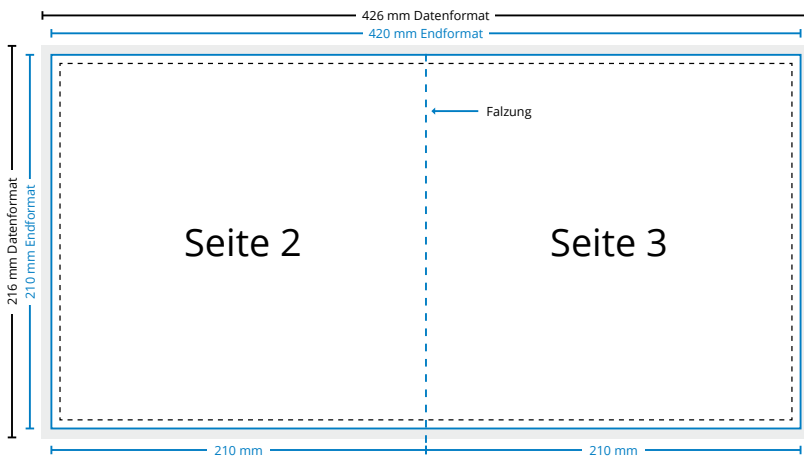

Geburtstageseinladungen mit Einbruchfalz | Quadrat 21 x 21 cm

> Dokumentinformationen

Abbildungen sind nicht maßstabsgetreu!

> Allgemeine Informationen

Randanschnitt

Der Randanschnitt ragt umlaufend 3 mm über das Endformat hinaus und wird nach dem Druck abgeschnitten.

Bilder

Achten Sie auf eine ausreichende Auflösung der Bilder und Fotos, da es sonst zu einer pixeligen Darstellung kommen kann. Die optimale Auflösung beträgt 300dpi.

Schriften

Schriften müssen grundsätzlich eingebettet oder in Pfade umgewandelt werden.

In diesem Format muss Ihre Druckdatei angelegt sein. Das Datenformat besteht aus Endformat zzgl. 3 mm Randanschnitt. Randabfallende Objekte müssen bis an den Rand des Datenformates gezogen werden.

Sicherheitsabstand (min. 5 mm vom Seitenrand)

Texte und wichtige Elemente mit einem Sicherheitsabstand von min. 5mm von Seitenrändern platzieren. Andernfalls kann es zu unerwünschten Anschnitten kommen.

Endformat

Nach dem Druck wird auf Endformat geschnitten. Sie bekommen Ihr Produkt im Endformat geliefert.