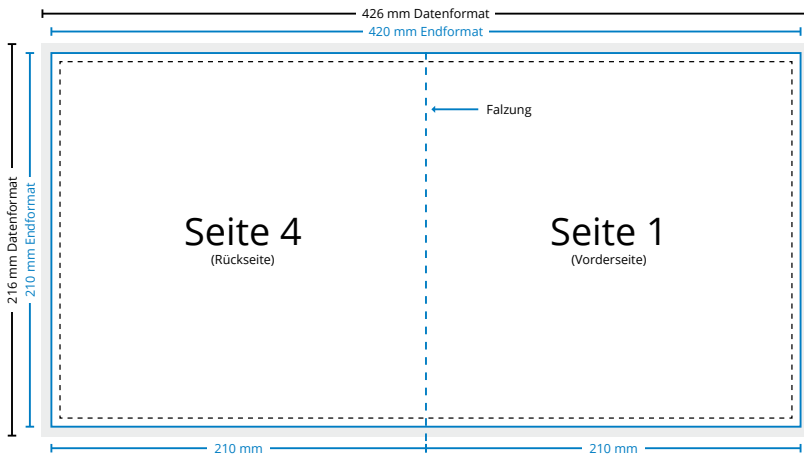

Geburtstageseinladungen mit Einbruchfalz | Quadrat 21 x 21 cm

> Dokumentinformationen

Abbildungen sind nicht maßstabsgetreu!

> Allgemeine Informationen

Randanschnitt

Der Randanschnitt ragt umlaufend 3 mm über das Endformat hinaus und wird nach dem Druck abgeschnitten.

Farbmodus

Die Druckdatei muss im CMYK-Farbmodus angelegt sein. Daten im RGB-Farbmodus werden von uns umgewandelt. Dadurch können Farbverschiebungen entstehen.

Originalgröße

Druckdaten müssen im selben Format angelegt sein wie das in der Bestellung angegebene Format. Achtung: Randanschnitt nicht vergessen!

Bilder

Achten Sie auf eine ausreichende Auflösung der Bilder und Fotos, da es sonst zu einer pixeligen Darstellung kommen kann. Die optimale Auflösung beträgt 300dpi.

Schriften

Schriften müssen grundsätzlich eingebettet oder in Pfade umgewandelt werden.

In diesem Format muss Ihre Druckdatei angelegt sein. Das Datenformat besteht aus Endformat zzgl. 3 mm Randanschnitt. Randabfallende Objekte müssen bis an den Rand des Datenformates gezogen werden.

Sicherheitsabstand (min. 5 mm vom Seitenrand)