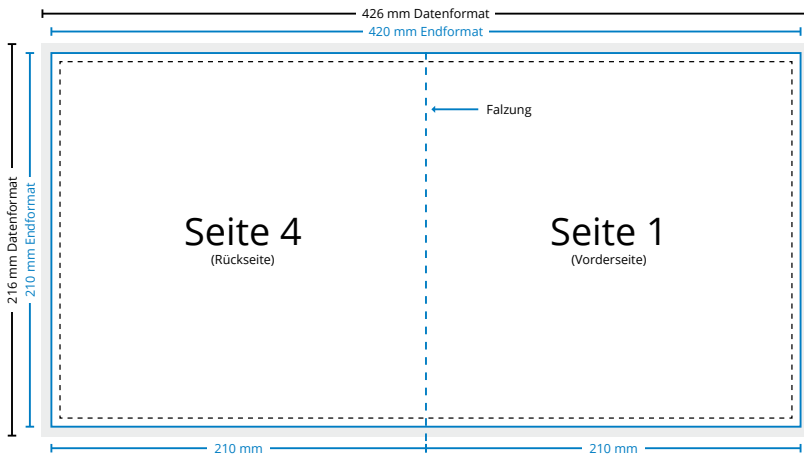

## Gruß- und Einladungskarten mit Einbruchfalz | Quadrat 21 x 21 cm

### > Dokumentinformationen

Abbildungen sind nicht maßstabsgetreu!

#### Randanschnitt

Der Randanschnitt ragt umlaufend 3 mm über das Endformat hinaus und wird nach dem Druck abgeschnitten.