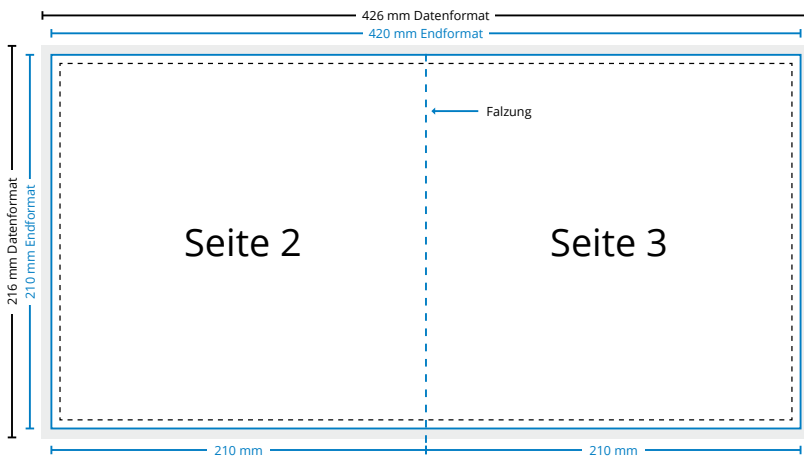

## Gruß- und Einladungskarten mit Einbruchfalz | Quadrat 21 x 21 cm

### > Dokumentinformationen

Abbildungen sind nicht maßstabsgetreu!

#### Randanschnitt

Der Randanschnitt ragt umlaufend 3 mm über das Endformat hinaus und wird nach dem Druck abgeschnitten.