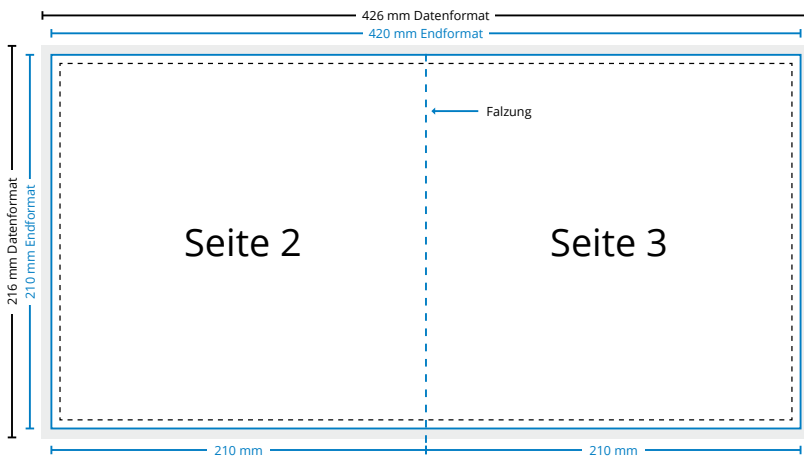

Hochzeitseinladungen mit Einbruchfalz | Quadrat 21 x 21 cm

> Dokumentinformationen

Abbildungen sind nicht maßstabsgetreu!

Datenformat (inkl. 3 mm Randanschnitt)

In diesem Format muss Ihre Druckdatei angelegt sein. Das Datenformat besteht aus Endformat zzgl. 3 mm Randanschnitt. Randabfallende Objekte müssen bis an den Rand des Datenformates gezogen werden.

Sicherheitsabstand (min. 5 mm vom Seitenrand)

Texte und wichtige Elemente mit einem Sicherheitsabstand von min. 5mm von Seitenrändern platzieren. Andernfalls kann es zu unerwünschten Anschnitten kommen.

Endformat

Nach dem Druck wird auf Endformat geschnitten. Sie bekommen Ihr Produkt im Endformat geliefert.

> Allgemeine Informationen

Randanschnitt

Der Randanschnitt ragt umlaufend 3 mm über das Endformat hinaus und wird nach dem Druck abgeschnitten.

Bilder

Achten Sie auf eine ausreichende Auflösung der Bilder und Fotos, da es sonst zu einer pixeligen Darstellung kommen kann. Die optimale Auflösung beträgt 300dpi.

Schriften

Schriften müssen grundsätzlich eingebettet oder in Pfade umgewandelt werden.