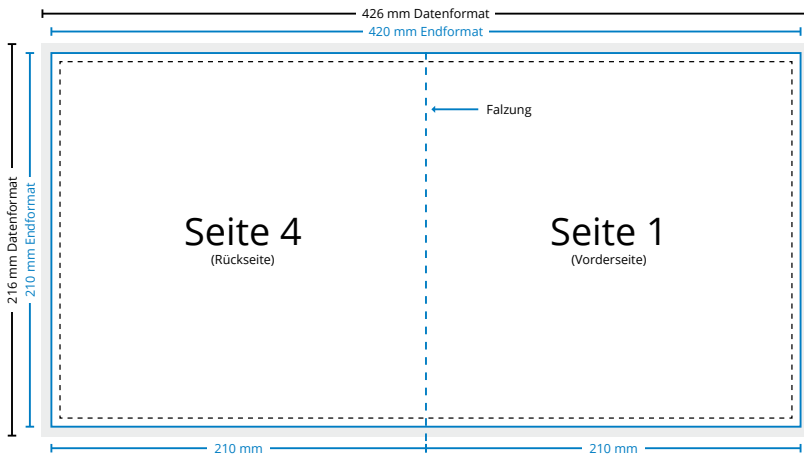

Hochzeitseinladungen mit Einbruchfalz | Quadrat 21 x 21 cm

> Dokumentinformationen

Abbildungen sind nicht maßstabsgetreu!

Datenformat (inkl. 3 mm Randanschnitt)

In diesem Format muss Ihre Druckdatei angelegt sein. Das Datenformat besteht aus Endformat zzgl. 3 mm Randanschnitt. Randabfallende Objekte müssen bis an den Rand des Datenformates gezogen werden.

Sicherheitsabstand (min. 5 mm vom Seitenrand)

Texte und wichtige Elemente mit einem Sicherheitsabstand von min. 5mm von Seitenrändern platzieren. Andernfalls kann es zu unerwünschten Anschnitten kommen.

Endformat

Nach dem Druck wird auf Endformat geschnitten. Sie bekommen Ihr Produkt im Endformat geliefert.

> Allgemeine Informationen

Randanschnitt

Der Randanschnitt ragt umlaufend 3 mm über das Endformat hinaus und wird nach dem Druck abgeschnitten.

Bilder

Achten Sie auf eine ausreichende Auflösung der Bilder und Fotos, da es sonst zu einer pixeligen Darstellung kommen kann. Die optimale Auflösung beträgt 300dpi.

Schriften

Schriften müssen grundsätzlich eingebettet oder in Pfade umgewandelt werden.