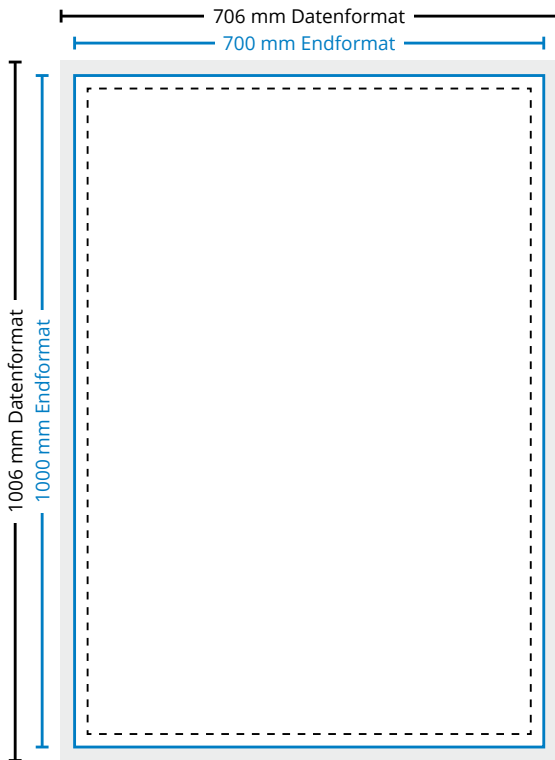

XXL Plakate | 70 x 100 cm

> Dokumentinformationen

Datenformat (inkl. 3 mm Randanschnitt)

In diesem Format muss Ihre Druckdatei angelegt sein. Das Datenformat besteht aus Endformat zzgl. 3 mm Randanschnitt. Randabfallende Objekte müssen bis an den Rand des Datenformates gezogen werden.

Endformat

Nach dem Druck wird auf Endformat geschnitten. Sie bekommen Ihr Produkt im Endformat geliefert.

Sicherheitsabstand (min. 5 mm vom Seitenrand)

Texte und wichtige Elemente mit einem Sicherheitsabstand von min. 5mm von Seitenrändern und Falzkanten platzieren. Andernfalls kann es zu unerwünschten Anschnitten kommen.

> Allgemeine Informationen

Randanschnitt

Der Randanschnitt ragt umlaufend 3 mm über das Endformat hinaus und wird nach dem Druck abgeschnitten.

Farbmodus

Die Druckdatei muss im CMYK-Farbmodus angelegt sein. Daten im RGB-Farbmodus werden von uns umgewandelt. Dadurch können Farbverschiebungen entstehen.

Originalgröße

Druckdaten müssen im selben Format angelegt sein wie das in der Bestellung angegebene Format. Achtung: Randanschnitt nicht vergessen!

Bilder

Achten Sie auf eine ausreichende Auflösung der Bilder und Fotos, da es sonst zu einer pixeligen Darstellung kommen kann. Die optimale Auflösung beträgt 300dpi.